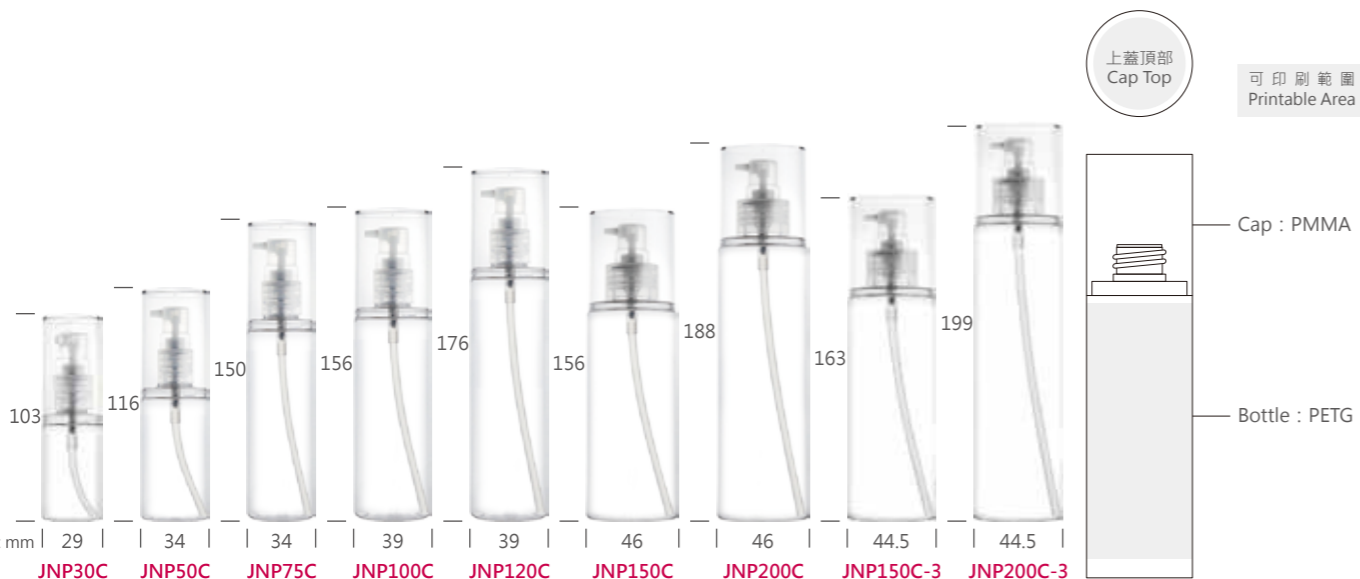

JNPC 黃玉系列 TOPAZ SERIES

JOPC 綠柱石系列 BERYL SERIES

編號 ITEM NO.	容量 VOLUME	牙徑 NECK SIZE	配件 ACCESSORIES
JNP30C	35 ml / 1.23 oz	18 / 415	PP Cap 18 / 415 Pump
JNP50C	53 ml / 1.87 oz	18 / 415	18 / 415 Pump
JNP75C	80 ml / 2.82 oz	18 / 415	18 / 415 Pump
JNP100C	108 ml / 3.81 oz	18 / 415	PP Cap
JNP120C	127 ml / 4.48 oz	18 / 415, 20 / 410	18 / 415 Pump
JNP150C	155 ml / 5.47 oz	24 / 410	PP Cap
JNP200C	205 ml / 7.23 oz	24 / 410	24 / 410 Pump

可客製化項目 CUSTOMIZED OPTIONS	
射出客製顏色 Color Injection	●
噴漆 Spray Paint Color	●
電鍍 Metallization	
燙金 / 滾邊 Hot Stamping	●
印刷 Silk Screen Printing	●

編號 ITEM NO.	容量 VOLUME	牙徑 NECK SIZE	配件 ACCESSORIES
JOP50C	54 ml / 1.90 oz	18 / 415	18 / 415 Pump
JOP75C	76 ml / 2.68 oz	18 / 415	18 / 415 Pump
JOP100C	103 ml / 3.63 oz	18 / 415	PP Cap
JOP120C	122 ml / 4.30 oz	18 / 415	18 / 415 Pump
JOP150C	153 ml / 5.40 oz	24 / 410	PP Cap
JOP200C	202 ml / 7.12 oz	24 / 410	24 / 410 Pump