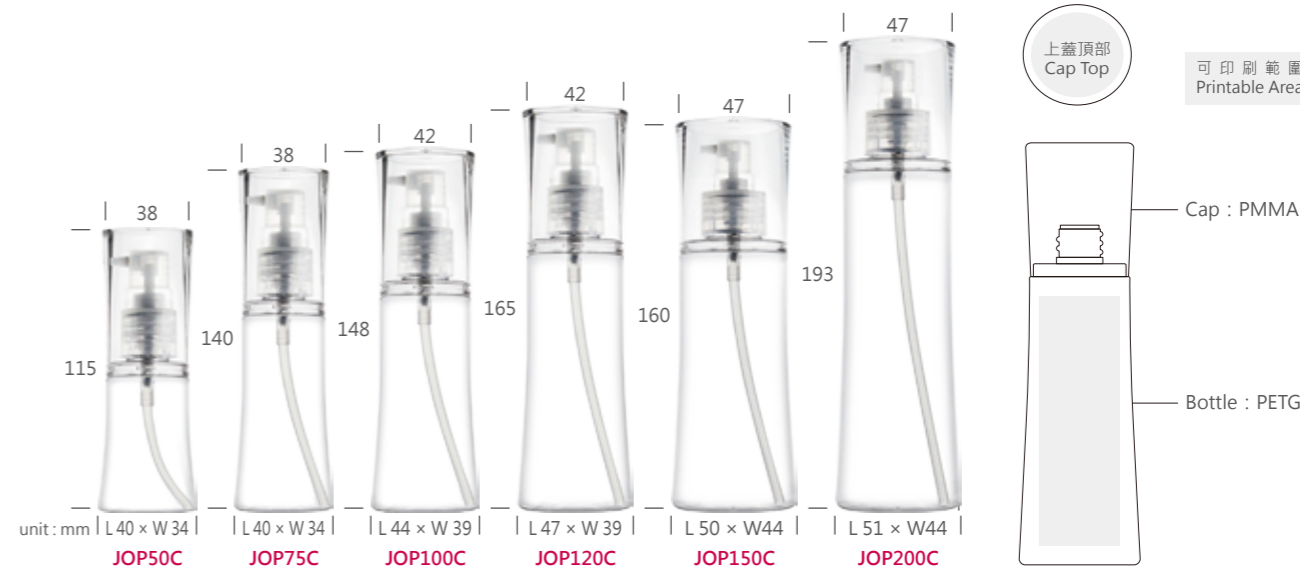

JNPC 黃玉系列 TOPAZ SERIES

JOPC 綠柱石系列 BERYL SERIES

編號 ITEM NO.	容量 VOLUME	牙徑 NECK SIZE	配件 ACCESSORIES
JNP30C	35 ml / 1.23 oz	18 / 415	PP Cap 18 / 415 Pump
JNP50C	53 ml / 1.87 oz	18 / 415	18 / 415 Pump
JNP75C	80 ml / 2.82 oz	18 / 415	18 / 415 Pump
JNP100C	108 ml / 3.81 oz	18 / 415	PP Cap
JNP120C	127 ml / 4.48 oz	18 / 415, 20 / 410	18 / 415 Pump
JNP150C	155 ml / 5.47 oz	24 / 410	PP Cap
JNP200C	205 ml / 7.23 oz	24 / 410	24 / 410 Pump

可客製化項目 CUSTOMIZED OPTIONS	
射出客製顏色 Color Injection	●
噴漆 Spray Paint Color	●
電鍍 Metallization	
燙金 / 滾邊 Hot Stamping	●
印刷 Silk Screen Printing	●

編號 ITEM NO.	容量 VOLUME	牙徑 NECK SIZE	配件 ACCESSORIES
JOP50C	54 ml / 1.90 oz	18 / 415	18 / 415 Pump
JOP75C	76 ml / 2.68 oz	18 / 415	18 / 415 Pump
JOP100C	103 ml / 3.63 oz	18 / 415	PP Cap
JOP120C	122 ml / 4.30 oz	18 / 415	18 / 415 Pump
JOP150C	153 ml / 5.40 oz	24 / 410	PP Cap
JOP200C	202 ml / 7.12 oz	24 / 410	24 / 410 Pump